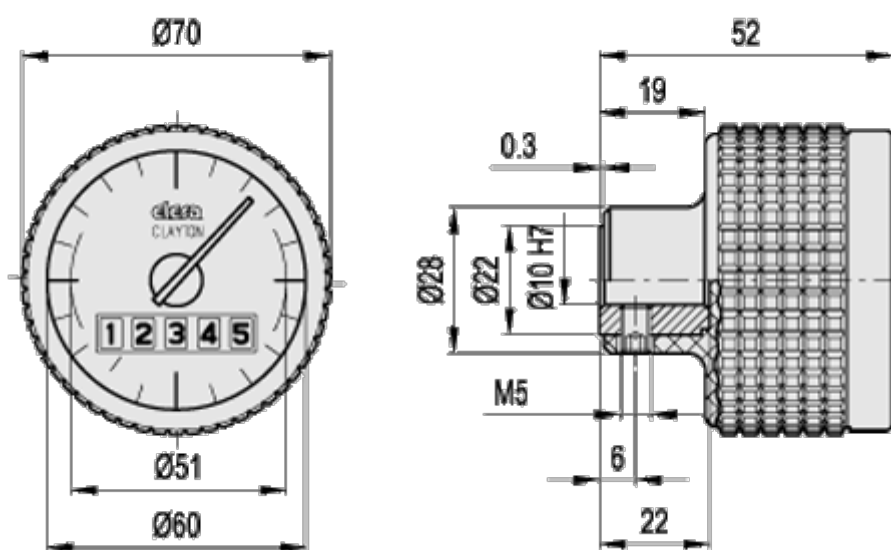

Varenummer: 2307058621
Beskrivelse: E+G Indikator
MBT.70-GW12-0002.5-D

Mål

Viserens nøjagtighed = 0,05